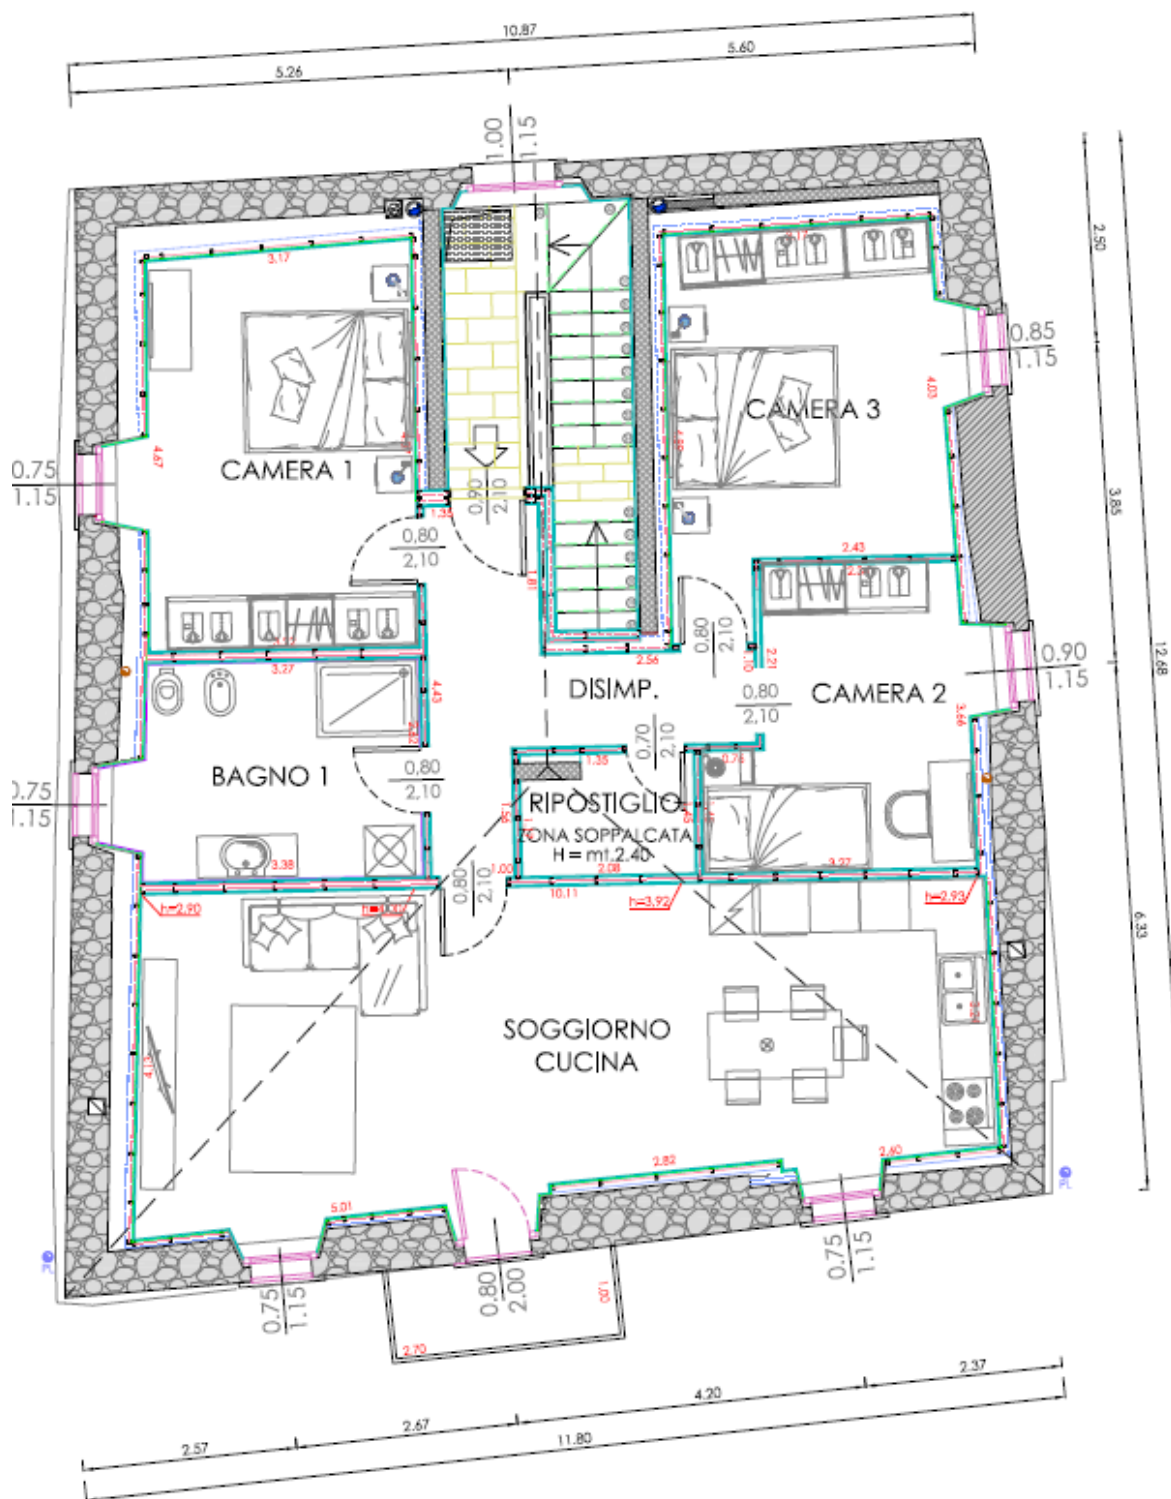

PIANO SECONDO

N.B. I disegni degli arredi sono puramente indicativi. Ci si dovrà attenere al capitolato descrittivo.

Oltre agli arredi rimangono a carico del concessionario l'acquisto dei corpi illuminanti, i miscelatori della cucina e relativi collegamenti nonché le attivazioni delle utenze.